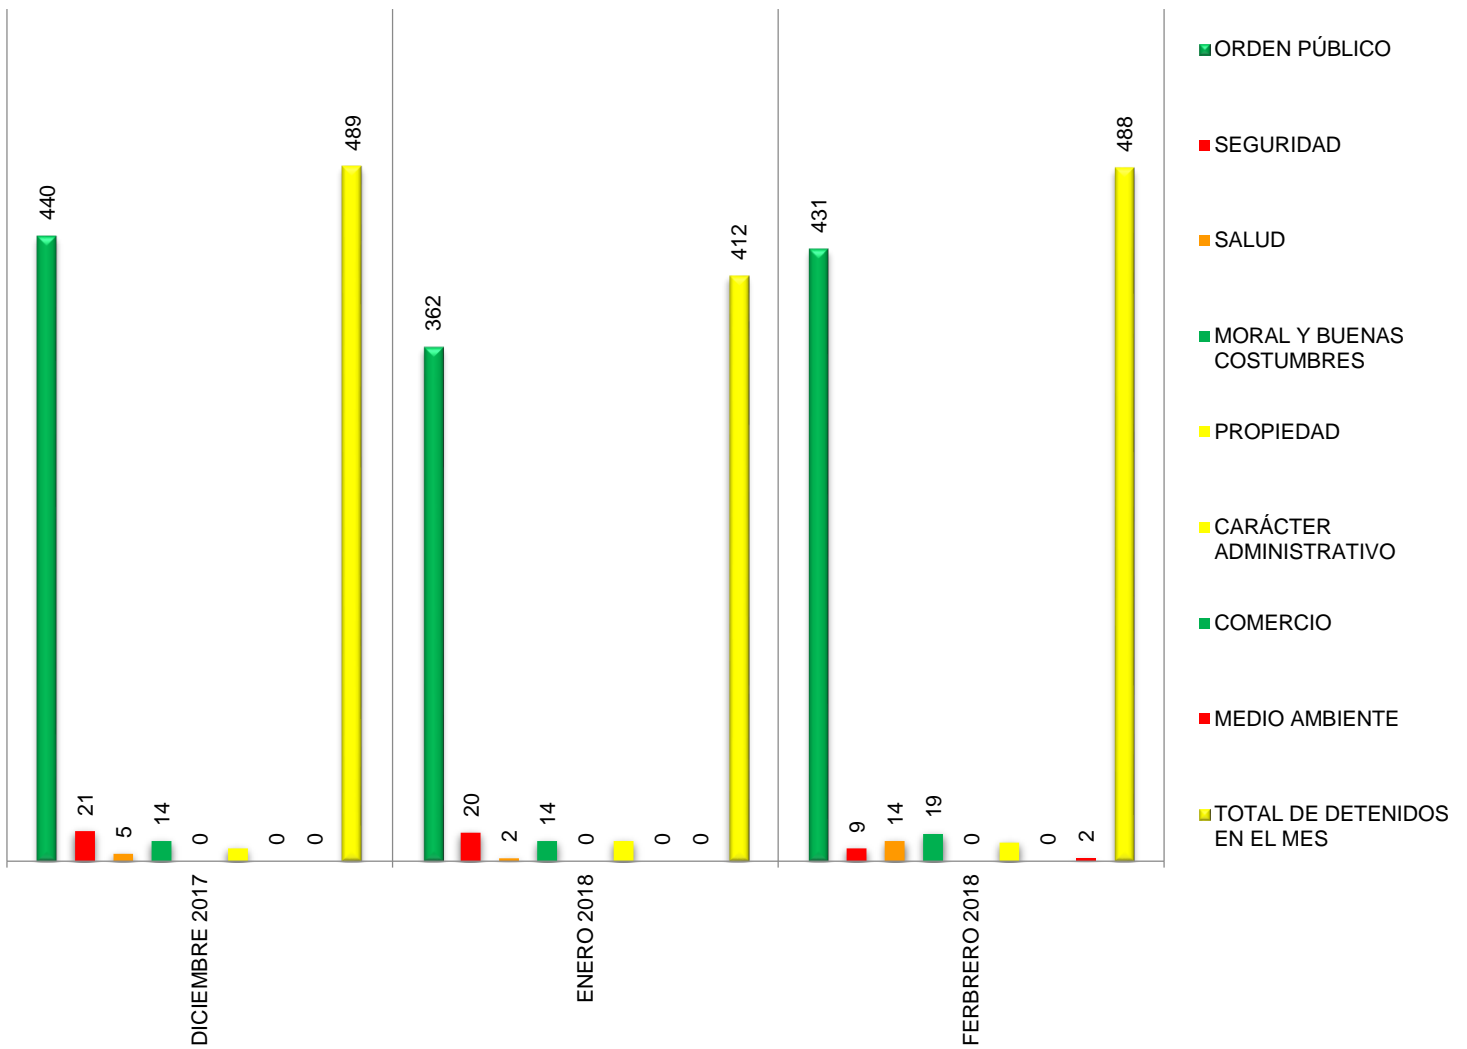

MUNICIPIO DE GARCÍA, NUEVO LEÓN

FEBRERO DEL 2018

COMISARIO JEFE DE VINCULACION CIUDADANA EN MATERIA DE SEGURIDAD PÚBLICA
DE LA INSTITUCIÓN DE POLICÍA PREVENTIVA MUNICIPAL ESTADÍSTICA DE DETENIDOS

Área responsable de generar la información: Institución de Policía Preventiva Municipal.